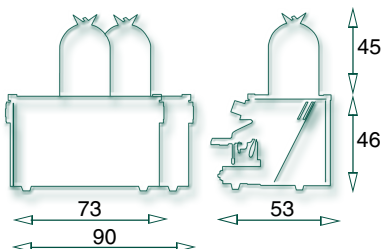

Dimensioni cm • Dimensions cm