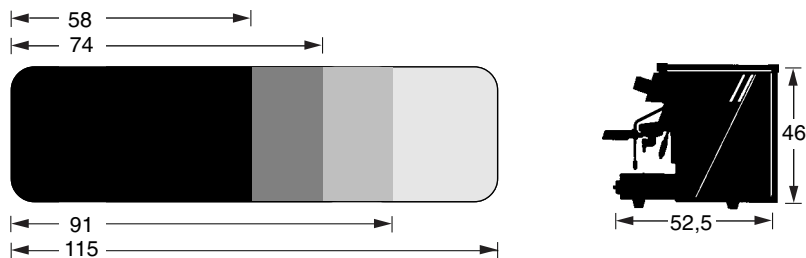

Máquina de café  
Machine à café  
Coffe machine  
Kafeemaschine  
Máquina de café  
Koffiemachine

La CEE es una máquina de café automática, con un sistema de dosificación volumétrico electrónico, que permite obtener hasta cuatro dosis distintas de café por grupo.